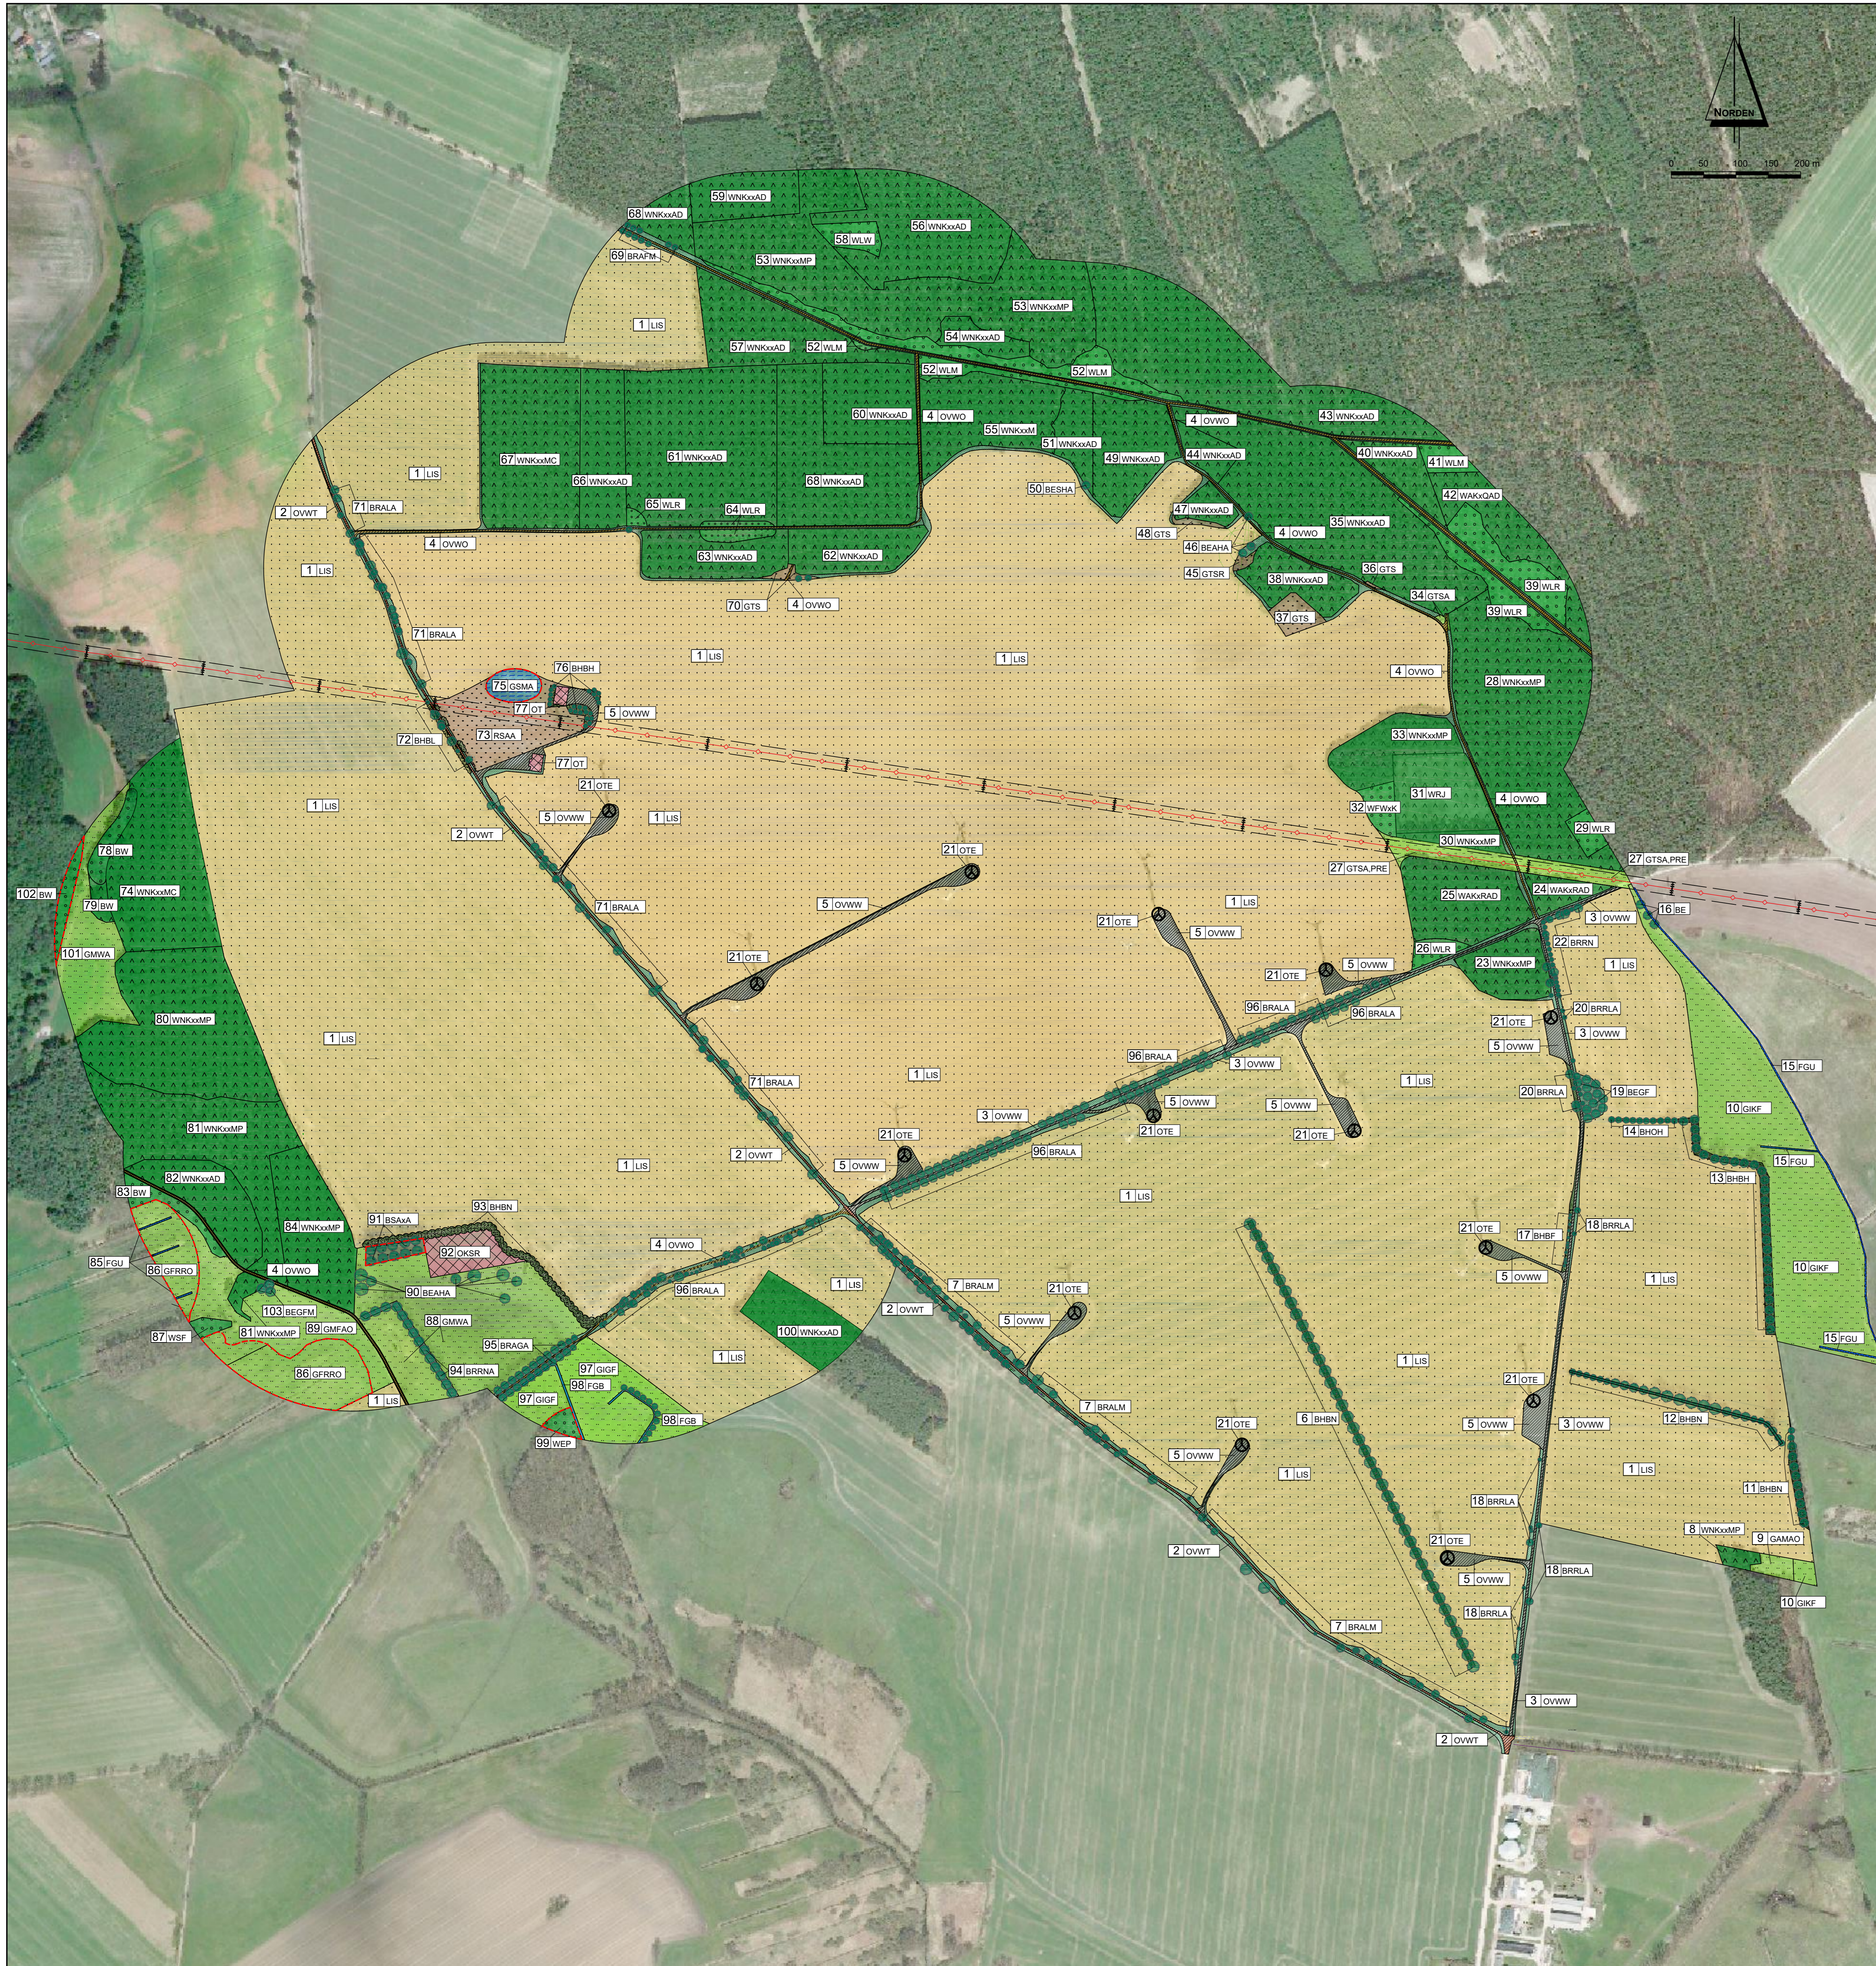

"WINDPARK KANTOW"

ANTRAG AUF ERRICHTUNG UND BETRIEB VON SIEBEN WINDENERGIEANLAGEN NACH DEM BUNDESIMMISSIONSSCHUTZGESETZ (BImSchG)

BIOOPTYPENKARTE/ BESTANDSPLAN

M. 1 : 4 000