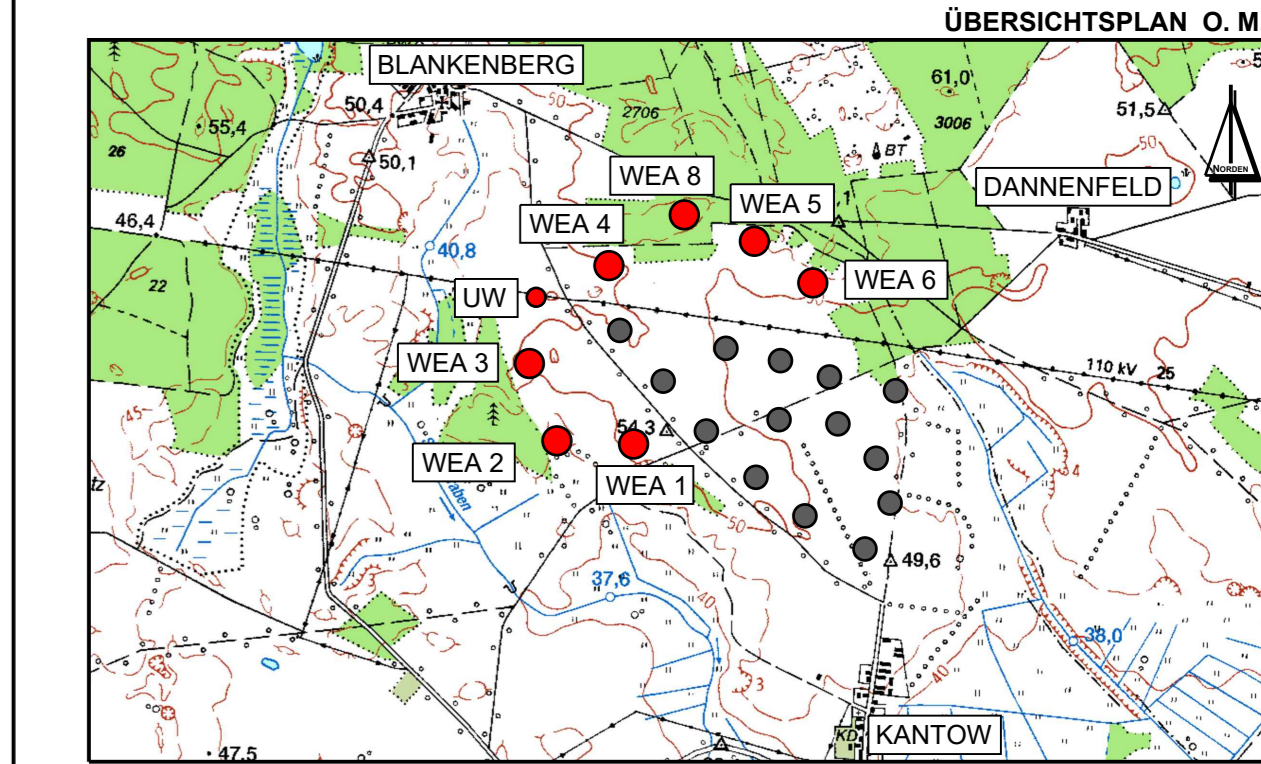

ANTRAG AUF ERRICHTUNG UND BETRIEB VON SIEBEN WINDENERGIEANLAGEN NACH DEM BUNDESIMMISSIONSSCHUTZGESETZ (BImSchG)

AM STANDORT 16845 WUSTERHAUSEN / DOSSE
ORTSTEIL KANTOW
LANDKREIS OSTPRIGNITZ- RUPPIN
"WINDPARK KANTOW"
BIOOPTYPENKARTE/ BESTANDSPLAN
M. 1 : 4 000