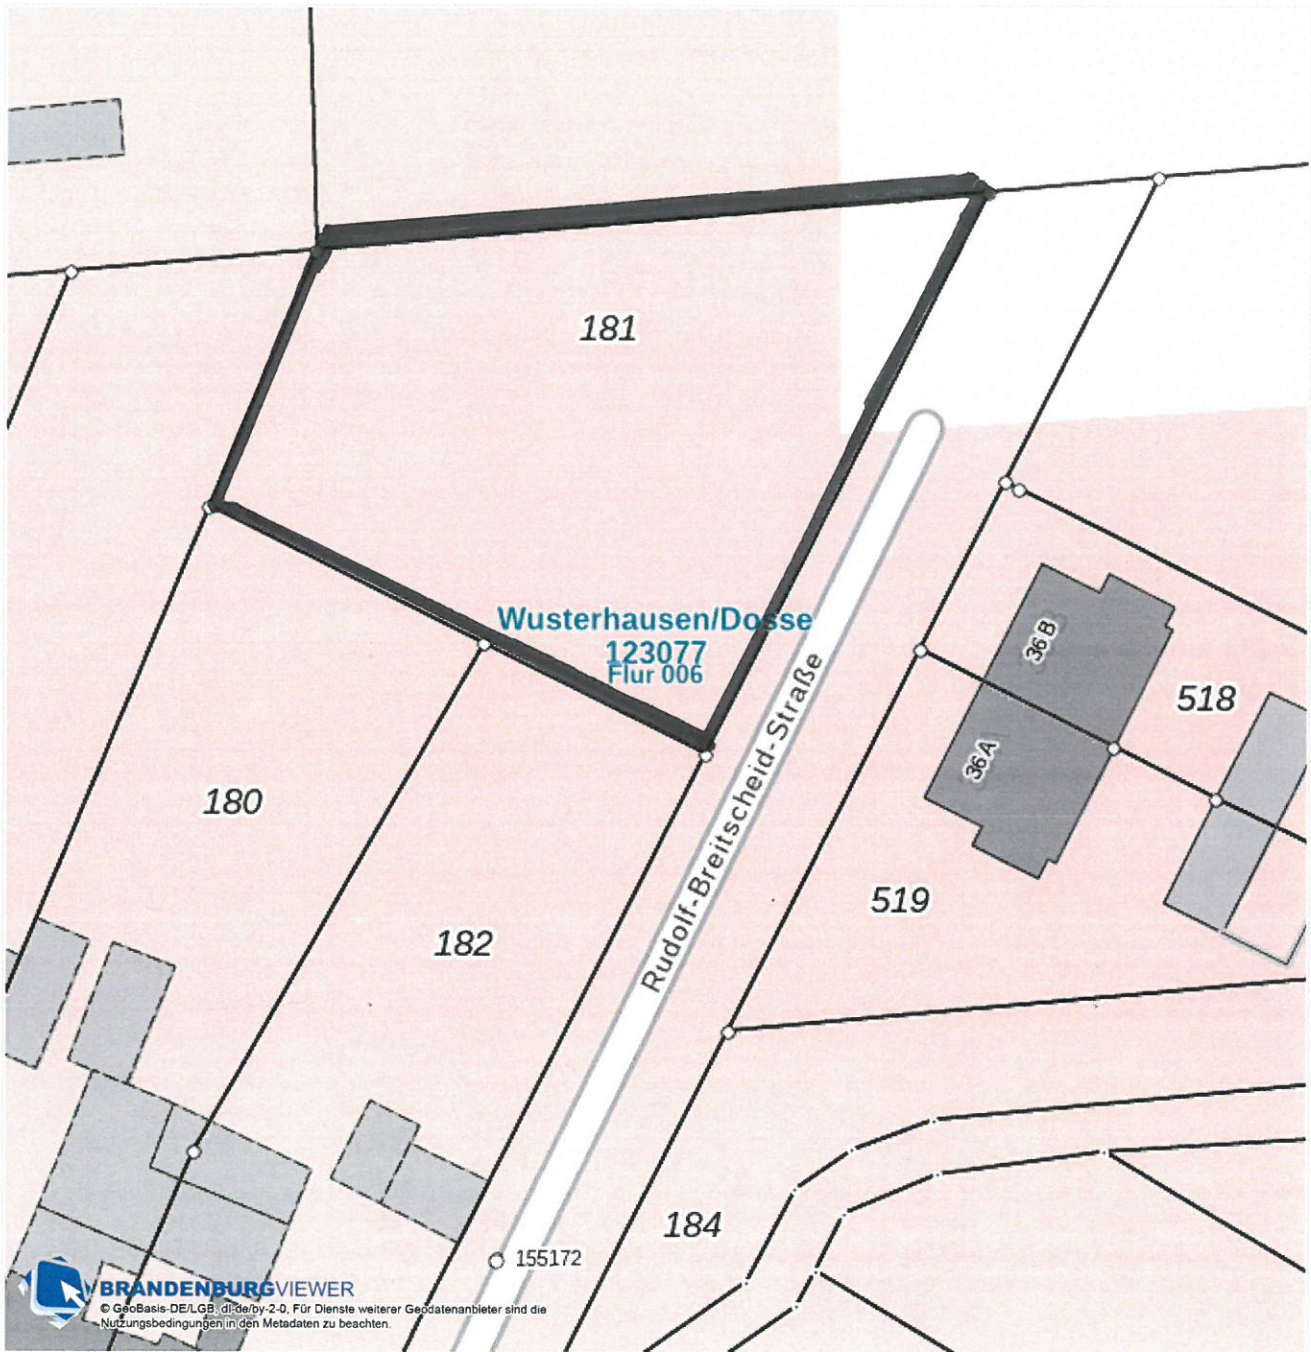

Folgende WMS-Dienste sind im Ausdruck enthalten: WebAtlasDE BE/BB halbton -
Außerhalb-BB: TopPlusOpen, Flurstücke + Gebäude (nur in Zoom 1-5), Gemarkungen,
Fluren, Verwaltungsgrenzen

E:329587.00 N:5864572.50

E:329497.00 N:5864479.50

Geodätische Grundlagen: UTM-Koordinaten der Zone 33, bezogen auf das Europäische Terrestrische Referenzsystem (ETRS89).

Dieser Kartenauszug stellt keine rechtsverbindliche Auskunft dar und darf nicht als amtlicher Auszug verwendet werden.