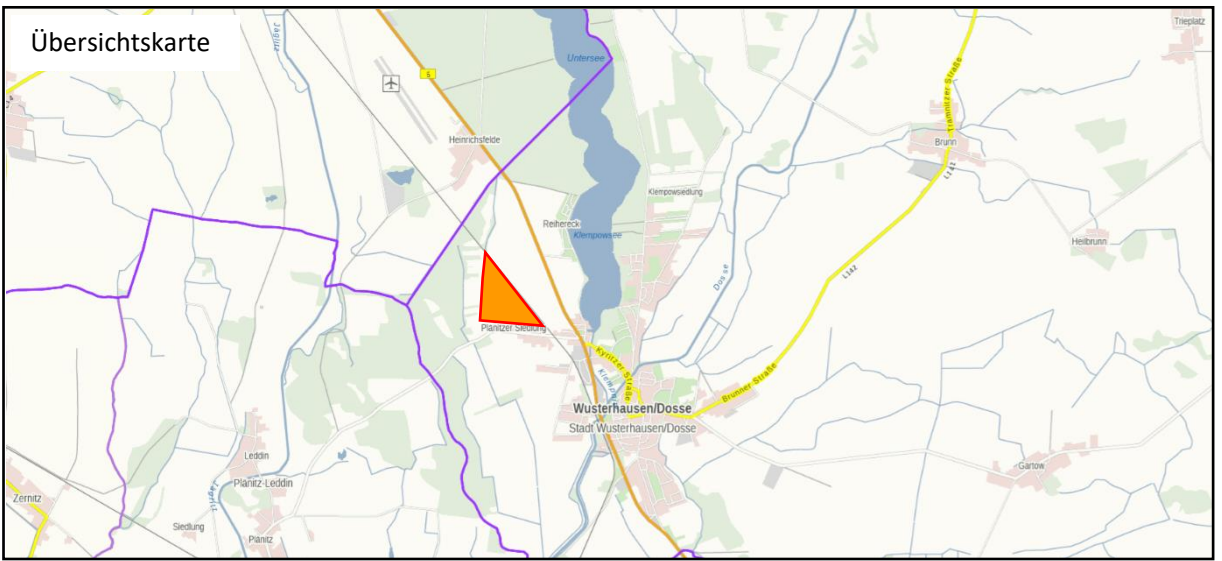

Übersichtskarte

Geltungsbereich = ca. 20 ha

**Bebauungsplan „Solarpark Wusterhausen/ Dosse“
der Gemeinde Wusterhausen/ Dosse**

Ausgrenzung