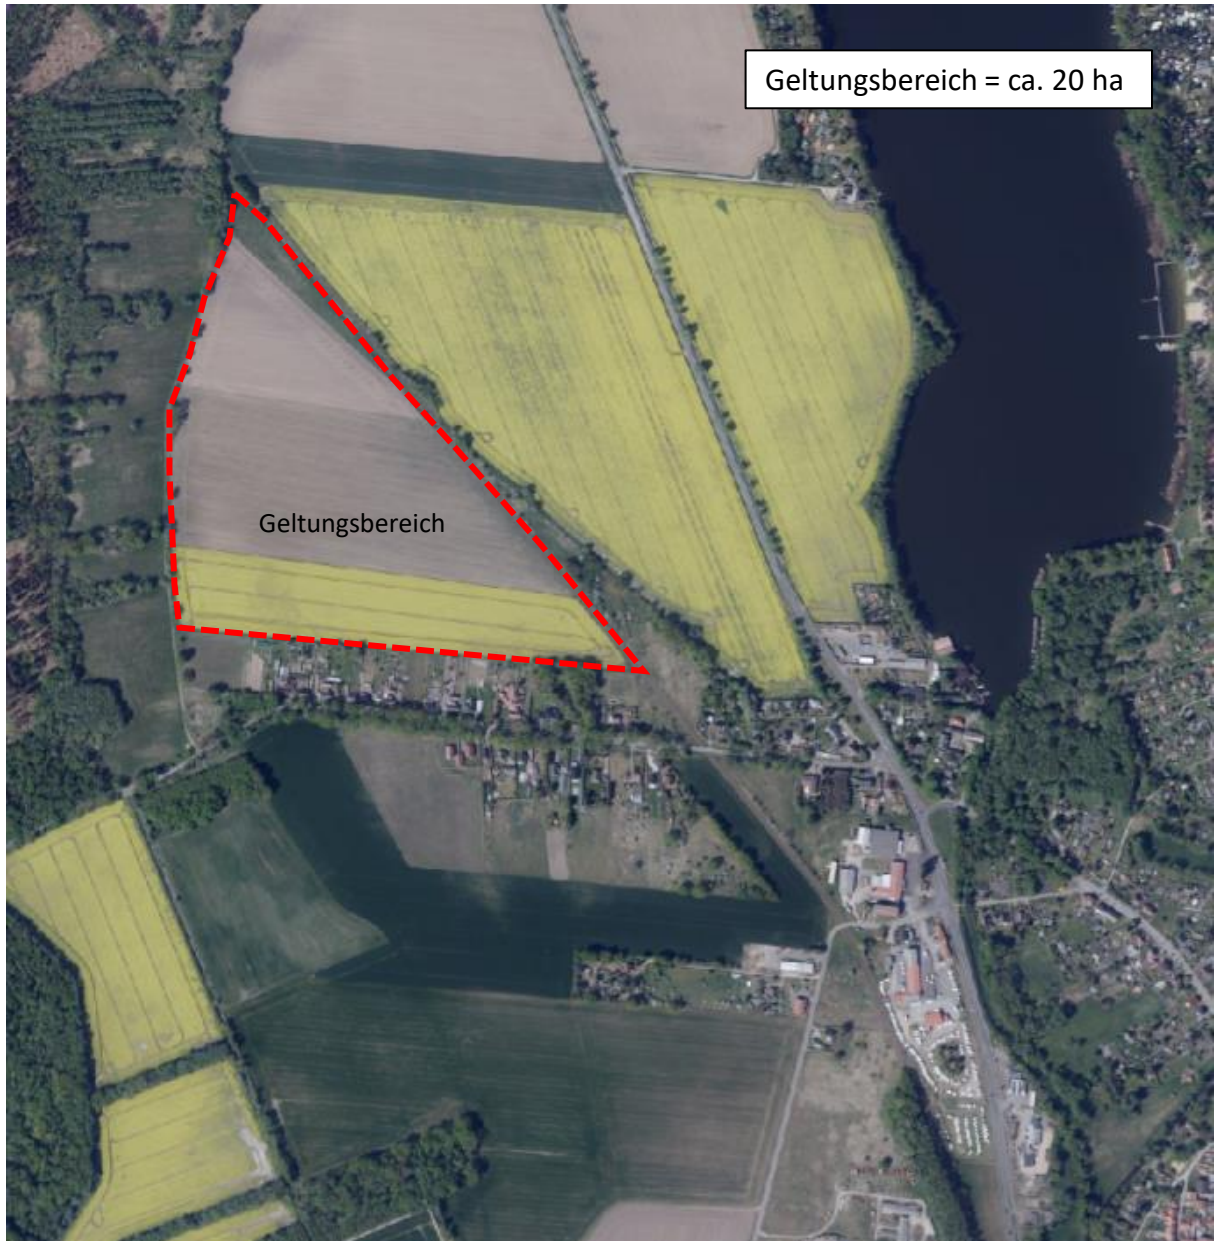

Übersichtskarte

Geltungsbereich = ca. 20 ha

**Bebauungsplan „Solarpark Wusterhausen/ Dosse“
der Gemeinde Wusterhausen/ Dosse**

Ausgrenzung