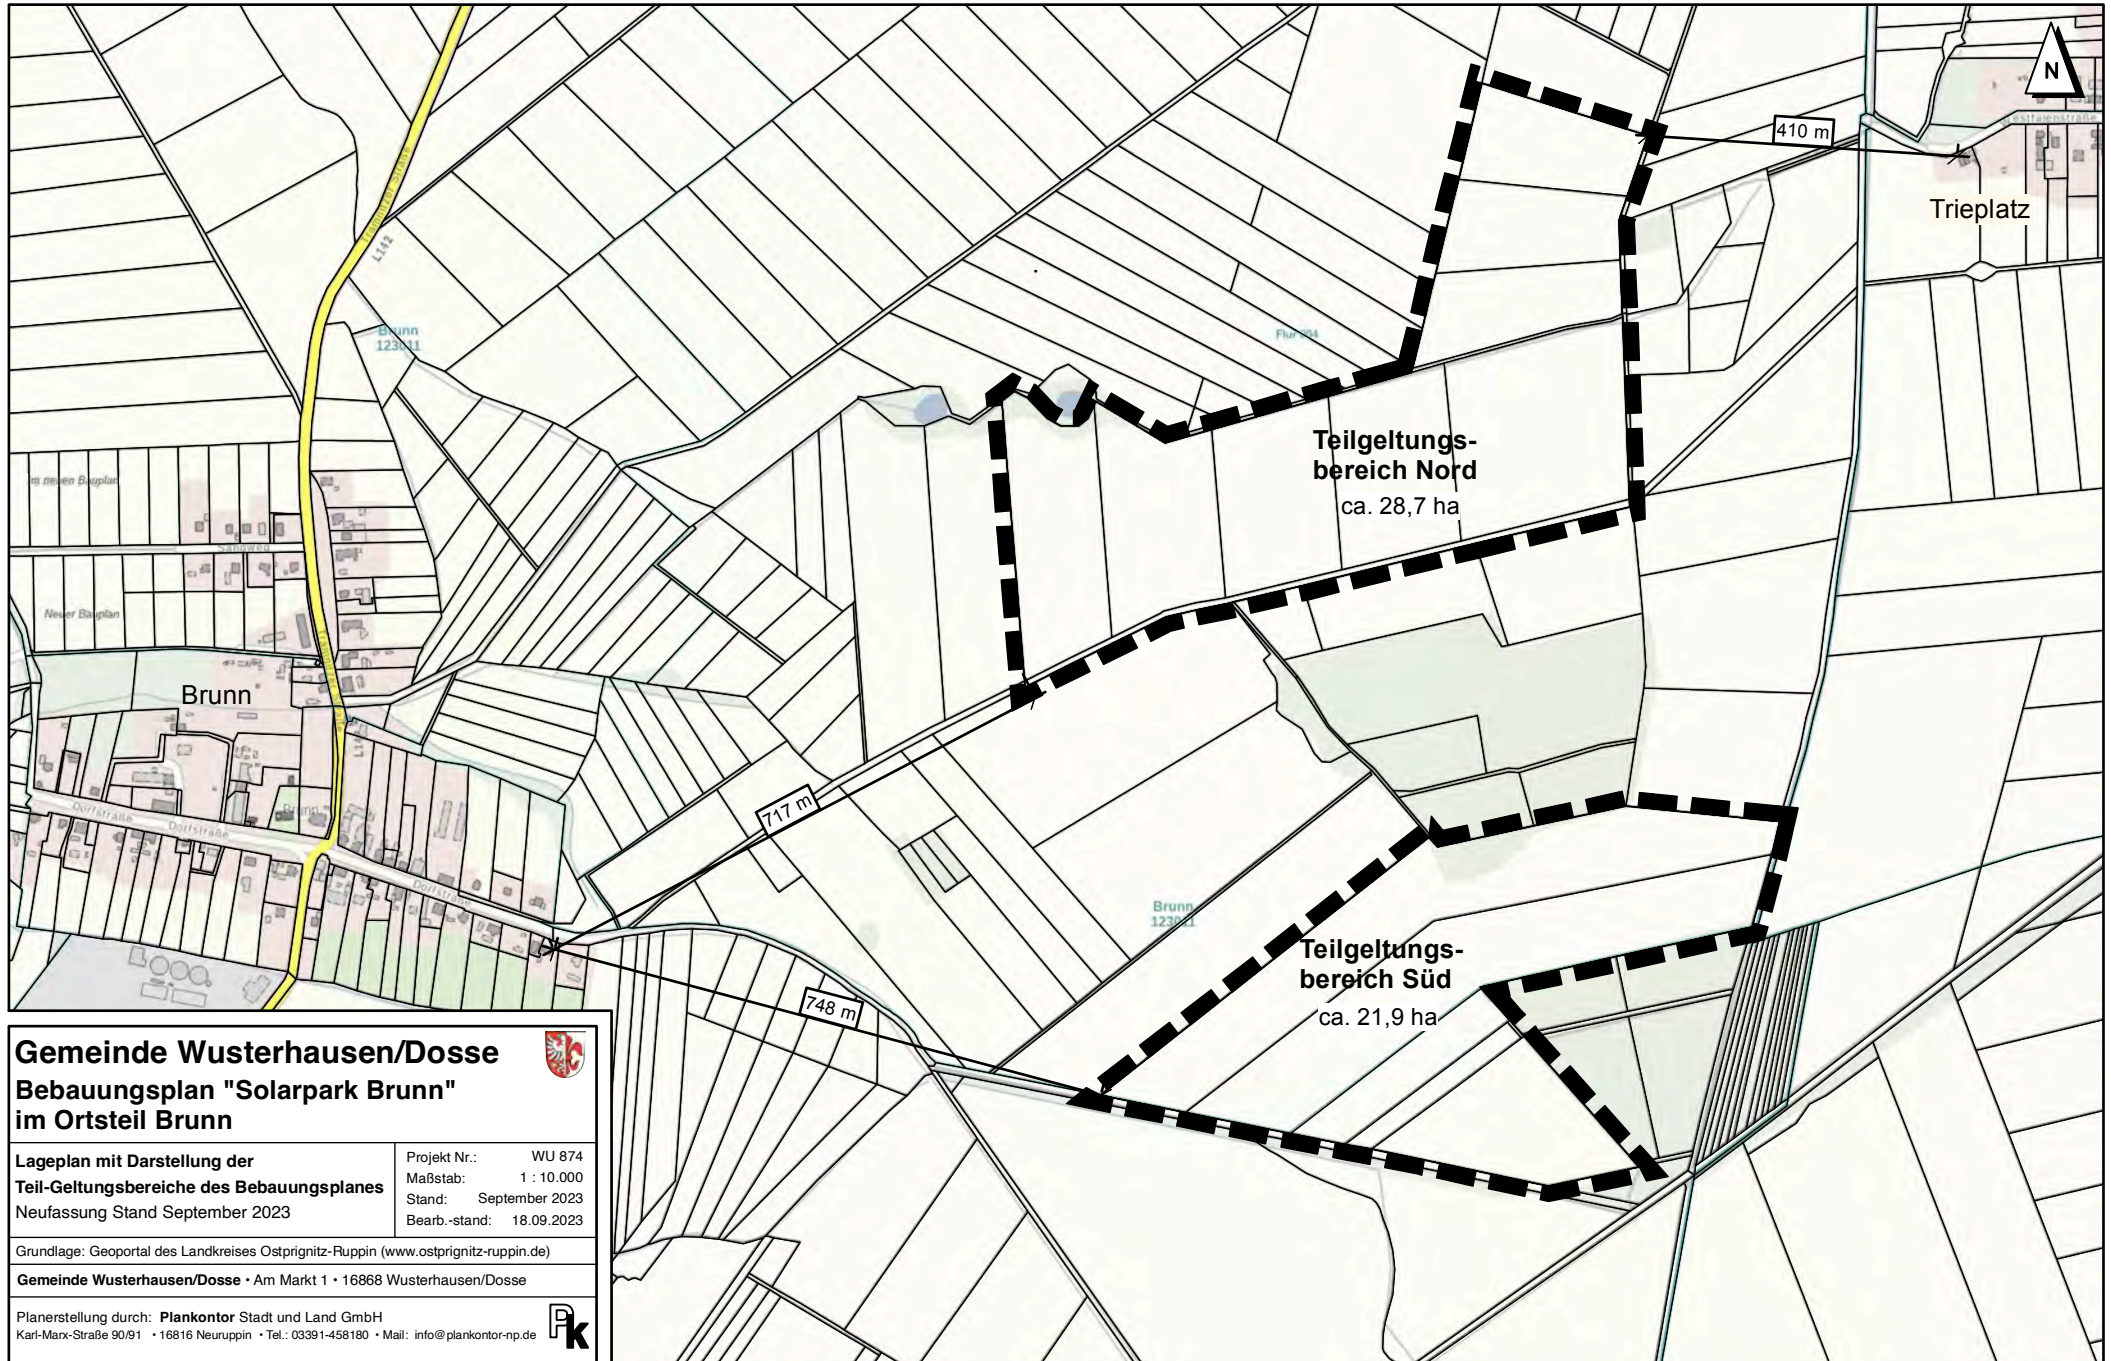

Gemeinde Wusterhausen/Dosse • Bebauungsplan "Solarpark Brunn" im Ortsteil Brunn

Gemeinde Wusterhausen/Dosse
Bebauungsplan "Solarpark Brunn"
im Ortsteil Brunn

Lageplan mit Darstellung der Teil-Geltungsbereiche des Bebauungsplanes
Neufassung Stand September 2023

Projekt Nr.: WU 874
Maßstab: 1 : 10.000
Stand: September 2023
Bearb.-stand: 18.09.2023

Grundlage: Geoportal des Landkreises Ostprignitz-Ruppin (www.ostprignitz-ruppin.de)

Gemeinde Wusterhausen/Dosse • Am Markt 1 • 16868 Wusterhausen/Dosse