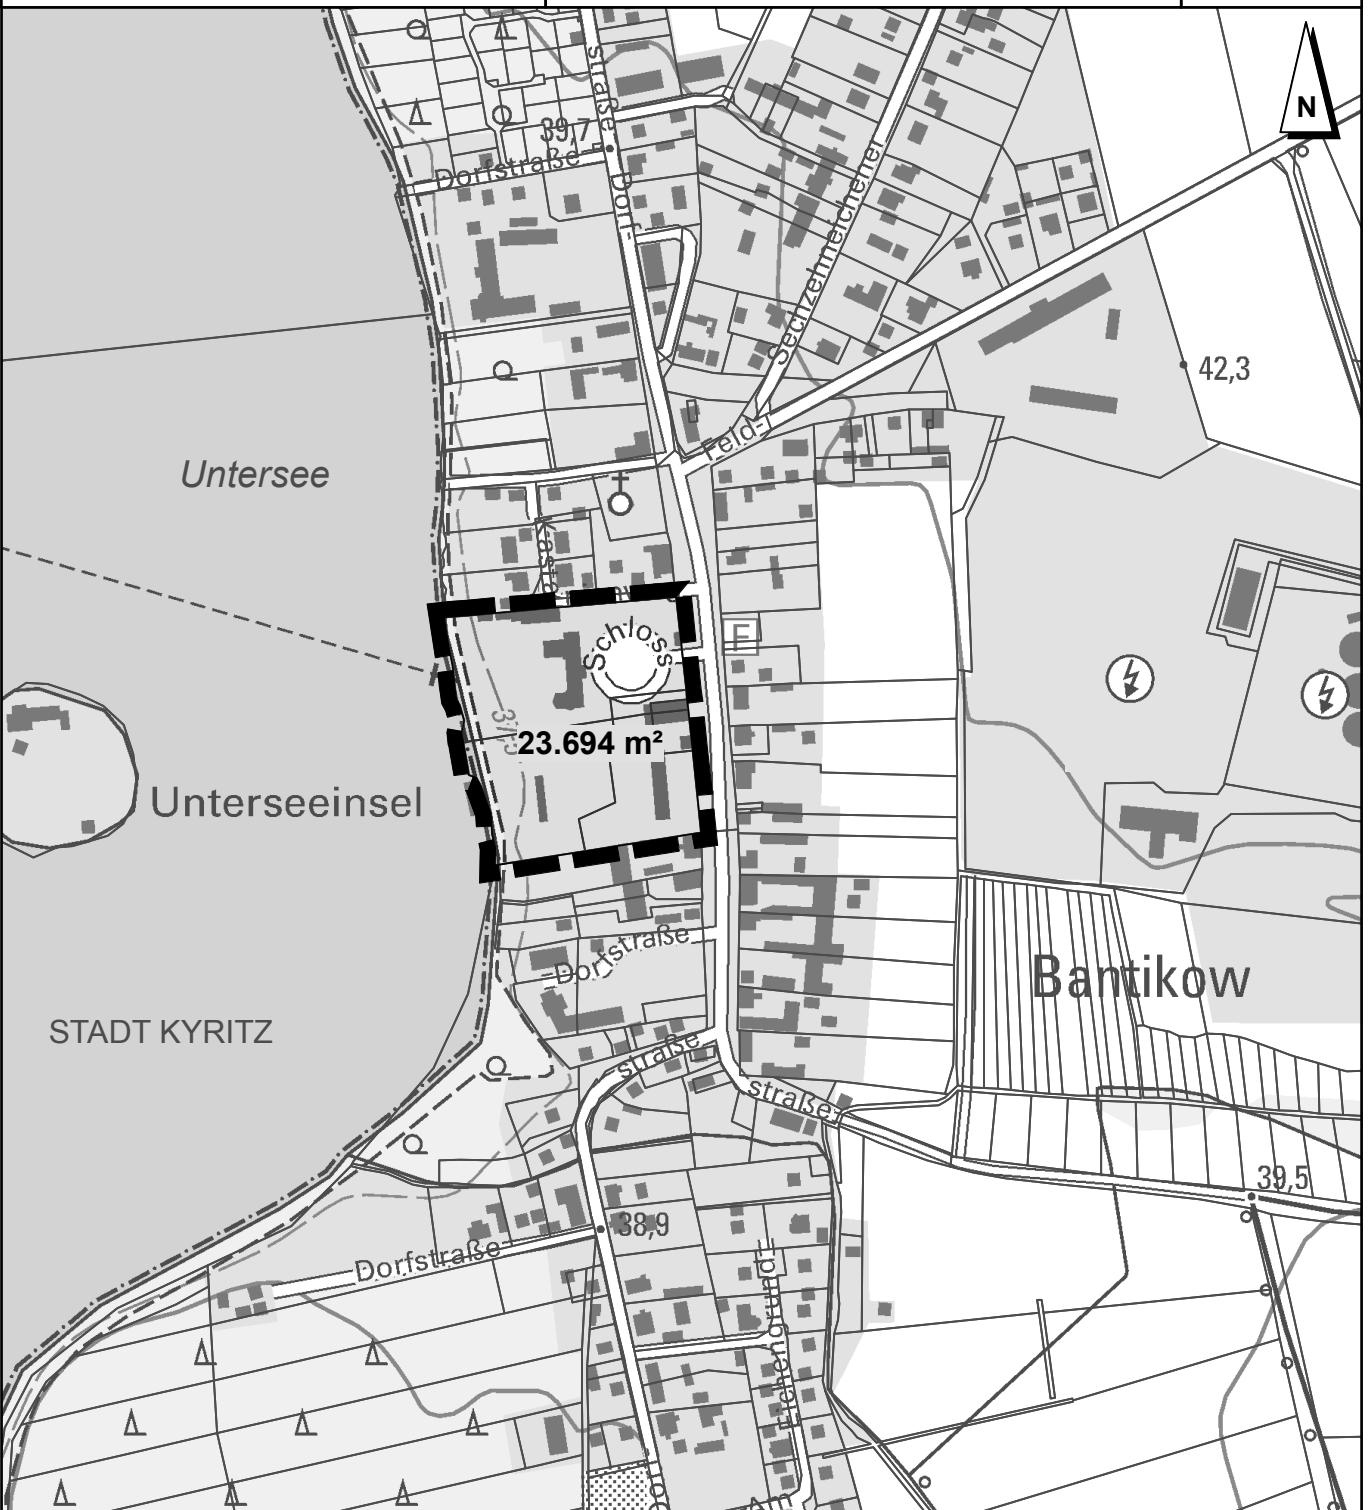

# Gemeinde Wusterhausen/Dosse

## Bebauungsplan "Kinderheim Schloss Bantikow mit Wohnquartier am Schloss"

Lageplan zum Aufstellungsbeschluss 0 50 100 150 200 250 M 1:5.000

**Gemeinde Wusterhausen/Dosse**  
Bebauungsplan "Kinderheim Schloss Bantikow mit Wohnquartier am Schloss"

<b>Lageplan zum Aufstellungsbeschluss</b>	Projekt Nr.: WU 894
Darstellung des Geltungsbereiches	Maßstab: 1 : 5.000
des Bebauungsplanes	Stand: September 2023
	Bearb.-stand: 26.09.2023

**Gemeinde Wusterhausen/Dosse** • Am Markt 1 • 16868 Wusterhausen/Dosse  
**Betreiber:** Sozial-Werk Winterstein gGmbH • Dorfstraße Schönhausen 11 • 16928 Pritzwalk